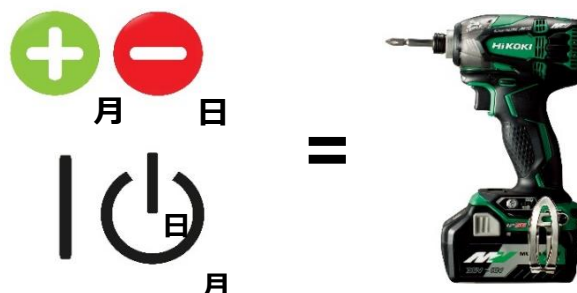

電動工具の日

2018年より、10月1日は「電動工具の日」である、と一般社団法人日本記念日協会によって認定されました。十月一日はプラスとマイナスドライバ、10月1日はイチとゼロでスイッチを意味し、電動+工具の記念日にふさわしいとされました。「HiKOKI」(ハイコーキ)ブランド要諦発表の日が電動工具の日になったことを歴史に刻み、業界発展のためにさらなる貢献をしております。